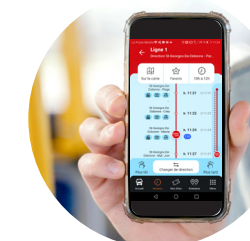

Flashez-moi et
retrouvez les horaires
de toutes les lignes !

L'APPLICATION MOBILE CARA'BUS

Retrouvez les itinéraires, les horaires, les points d'intérêt...

Disponible sur
App Store

DISPONIBLE SUR
Google play