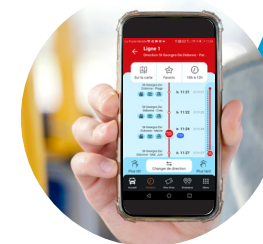

L'APPLICATION MOBILE CARA'BUS

Retrouvez les itinéraires, les horaires, les points d'intérêt...

- > Horaires
- > Calcul d'itinéraire
- > Arrêt de bus le plus proche
- > Achat et validation de mon titre de transport

www.cara-bus.com

Pour une information accessible à tout moment.

SUIVEZ-NOUS SUR

Restez connecté(e) !