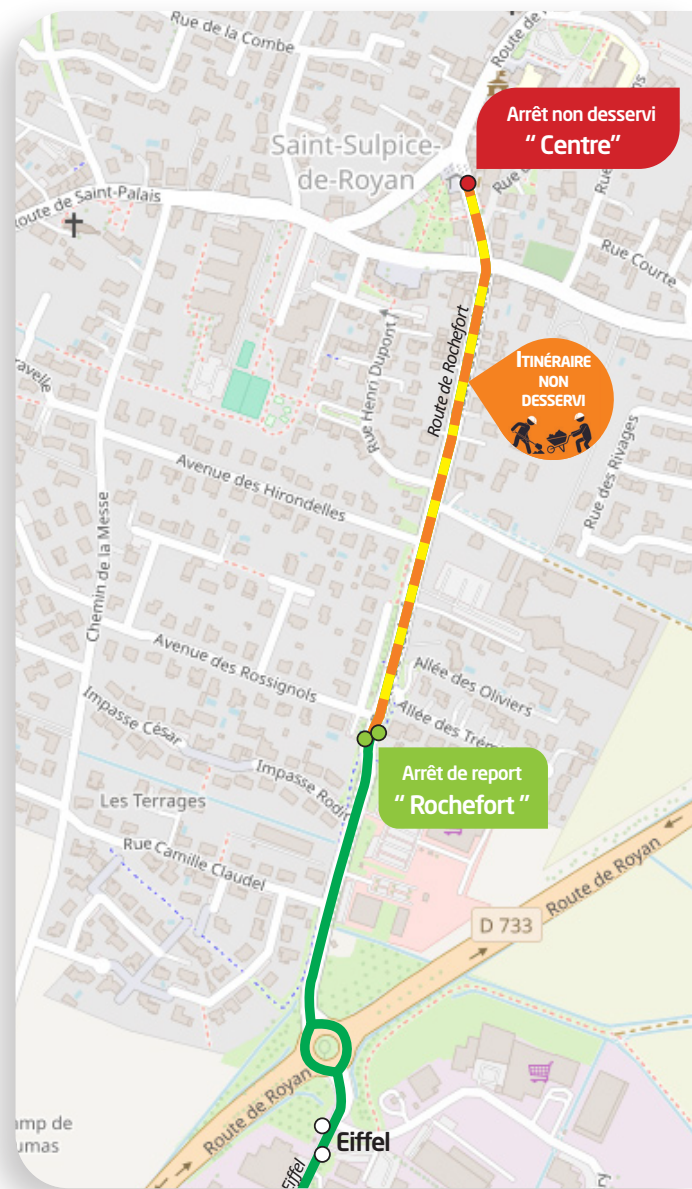

**Smart-trip**  
Un service offert par **transdev**  
the mobility company

### LIEUX D'INTÉRÊT DESSERVIS PAR LA LIGNE 4

- le centre-ville de St-Sulpice-de-Royan
- la clinique Pasteur à Royan
- Pôle Emploi
- les lycées de l'Atlantique et Cordouan à Royan
- le CAREL de Royan
- l'école de musique de Royan
- Planet Exotica.

# OÙ PRENDRE Le BUS PENDANT LES TRAVAUX

En direction de Royan et de St-Sulpice