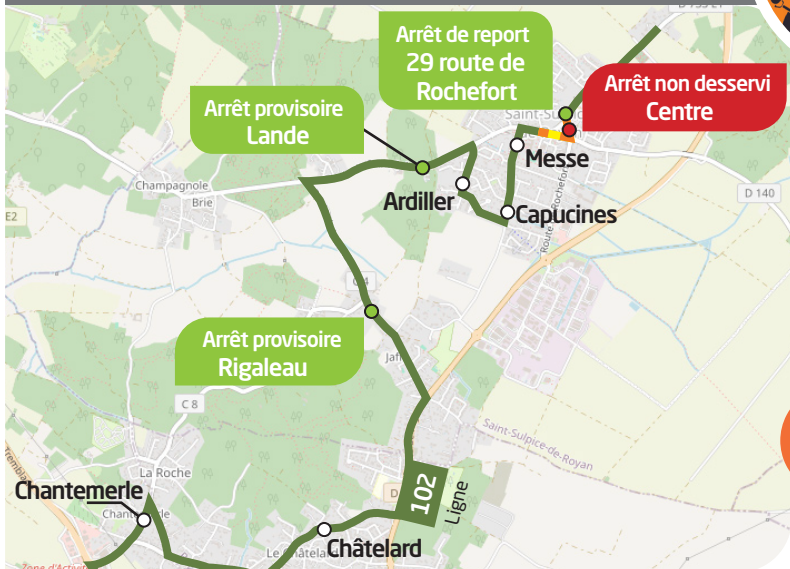

Flashe-moi et retrouvez les horaires de toutes les lignes !

L'APPLICATION MOBILE CARA'BUS

Retrouvez les itinéraires, les horaires, les points d'intérêt...

- > Horaires
- > Calcul d'itinéraire
- > Arrêt de bus le plus proche
- > Achat et validation de mon titre de transport

www.cara-bus.com

Pour une information accessible à tout moment.

SUIVEZ-NOUS SUR

Restez connecté(e) !

ST-SULPICE-DE-ROYAN
VAUX-SUR-MER
ROYAN

102

Horaires valables du **12 février** au **5 juin** 2024

TRAVAUX

Itinéraire vers Royan

St-Sulpice-de-Royan ➤ Royan

COMMUNES	ARRÊTS	MATIN			
		lun.	mar.	mer.	jeu. ven.
ST-SULPICE-DE-ROYAN	Breuille				7:31
	Centre (arrêt de report)				7:33
	Messe				7:35
	Capucines				7:36
	Ardiller				7:37
	Landes				7:39
ROYAN	Rigaleau				7:42
	Châtellard				7:45
VAUX-SUR-MER	Chantemerle				7:50
ROYAN	Cordouan				8:00