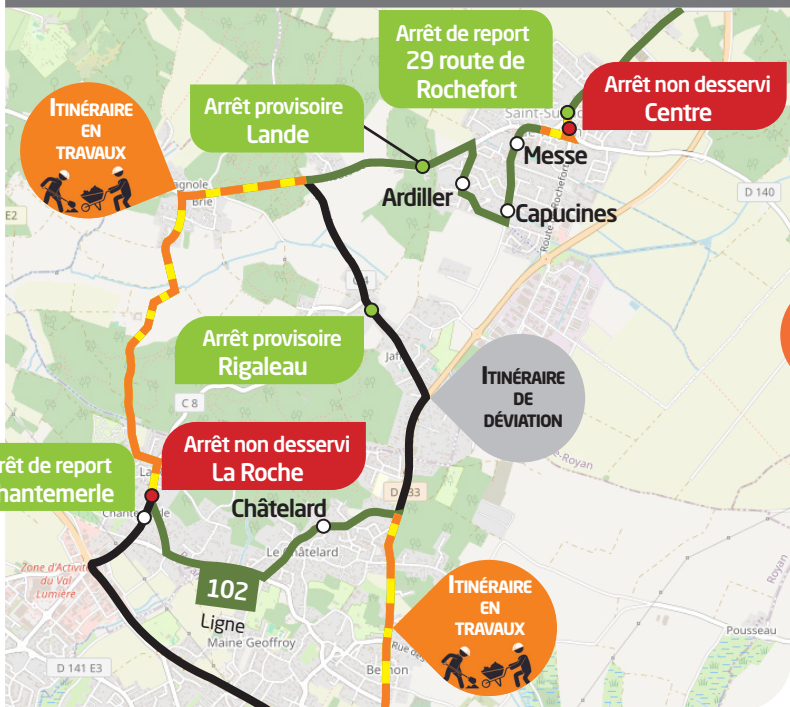

Itinéraire vers St-Sulpice-de-Royan